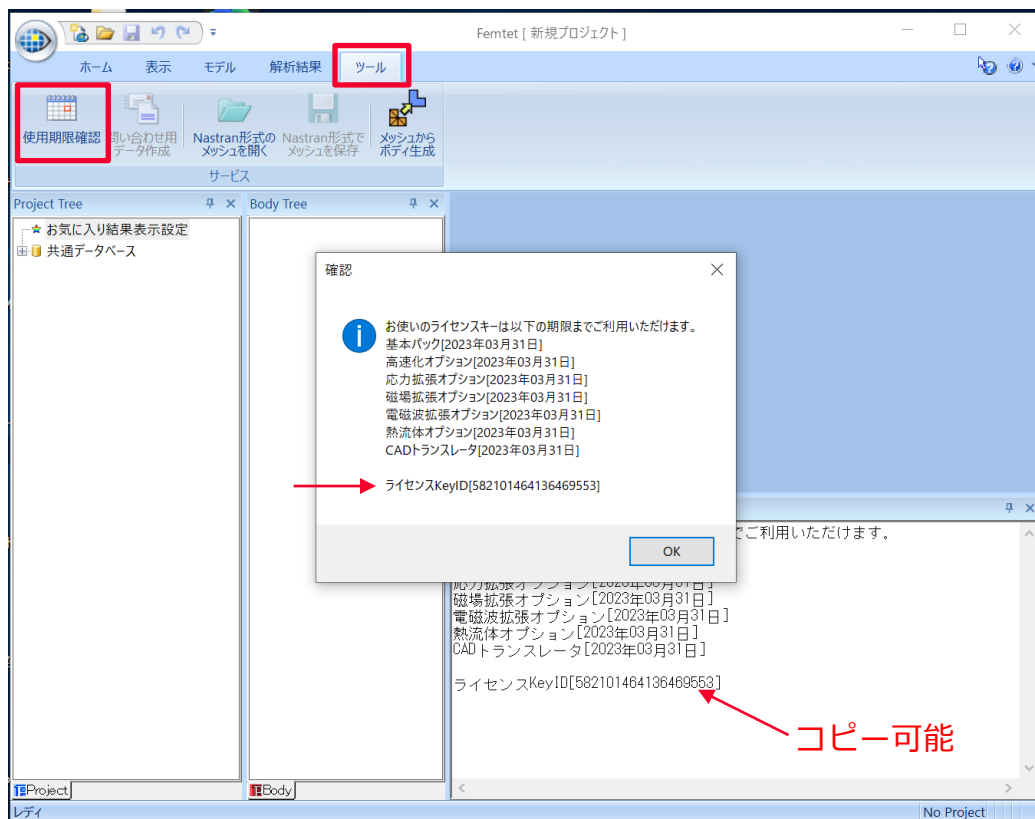

ライセンスKeyIDの取得（コピー）の方法

2023/3/3

USB Dongleキーにテプラが貼られており、
管理番号が印字されております。
その管理番号をお問い合わせフォームに
ご記入ください。
例 HL-012345

ツール → 使用期限確認

ライセンスKeyIDが
確認メッセージに表示され
同じ情報が出カウィンドウに
出力される。

出カウィンドウ上のKeyID
をマウスで選択してコピーする

Femtet 2022.0以前の場合 (ソフトウェアライセンス)

Femtetを起動した状態で

http://localhost:1947/_int_/devices.html をブラウザで開く

Location	Vendor	Key ID	Key Type	Configuration	Version	Sessions	Actions
Local	32402 (32402)		Reserved for New SL Key	SL	7.61		Fingerprint
Local	32402 (32402)	1009160561312133988	HASP SL AdminMode		7.61		Products Features Sessions Certificates
Local	110950 (110950)	582101464136469553	HASP SL AdminMode		8.21	7	Products Features Sessions Certificates C2V